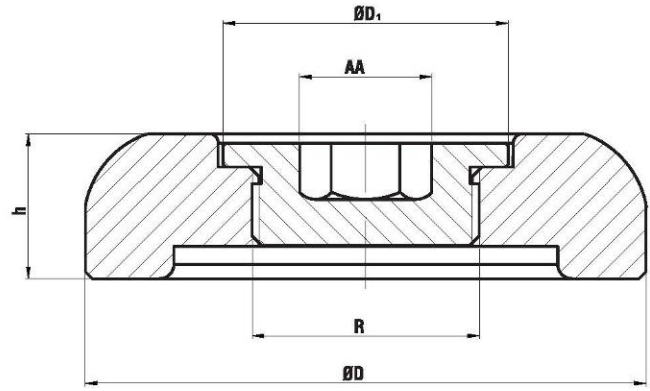

Krom İskandil Tapası / Stainless Steel Sounding Plug

NO	PARÇA ADI	PART NAME	MALZEME / MATERIAL
1	GÖVDE	BODY	SAE 1040
2	TAPA	PLUG	AISI 316

ØD	ØD ₁	h	AA	R	KG
120	60	30	25	R 1 1/2"	2
120	70	30	25	R 2"	2